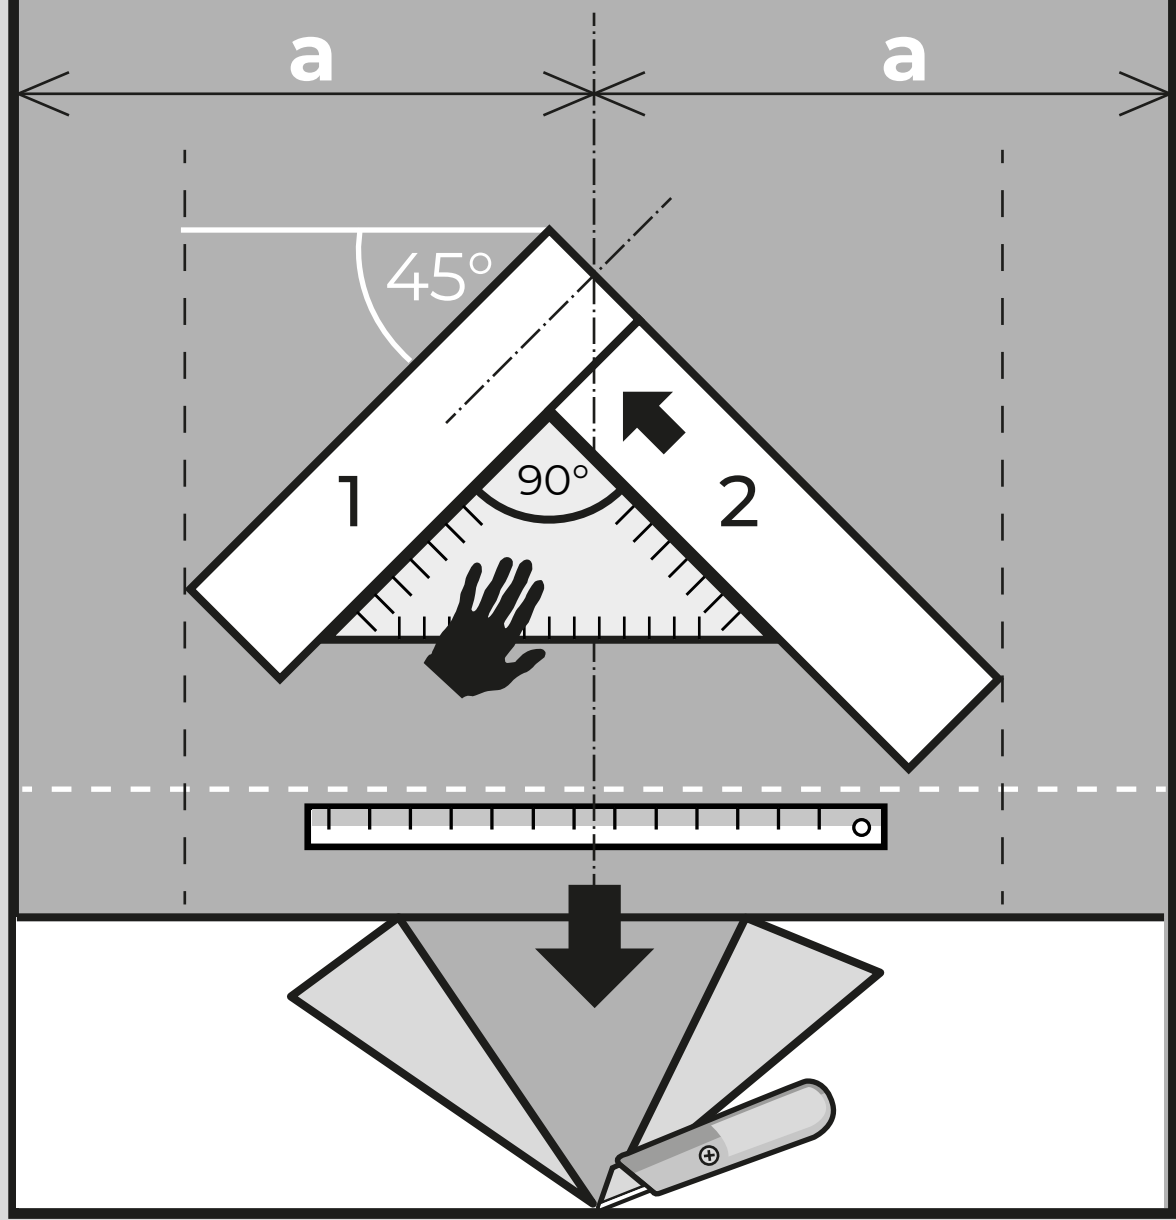

P12

Herringbone 1/2