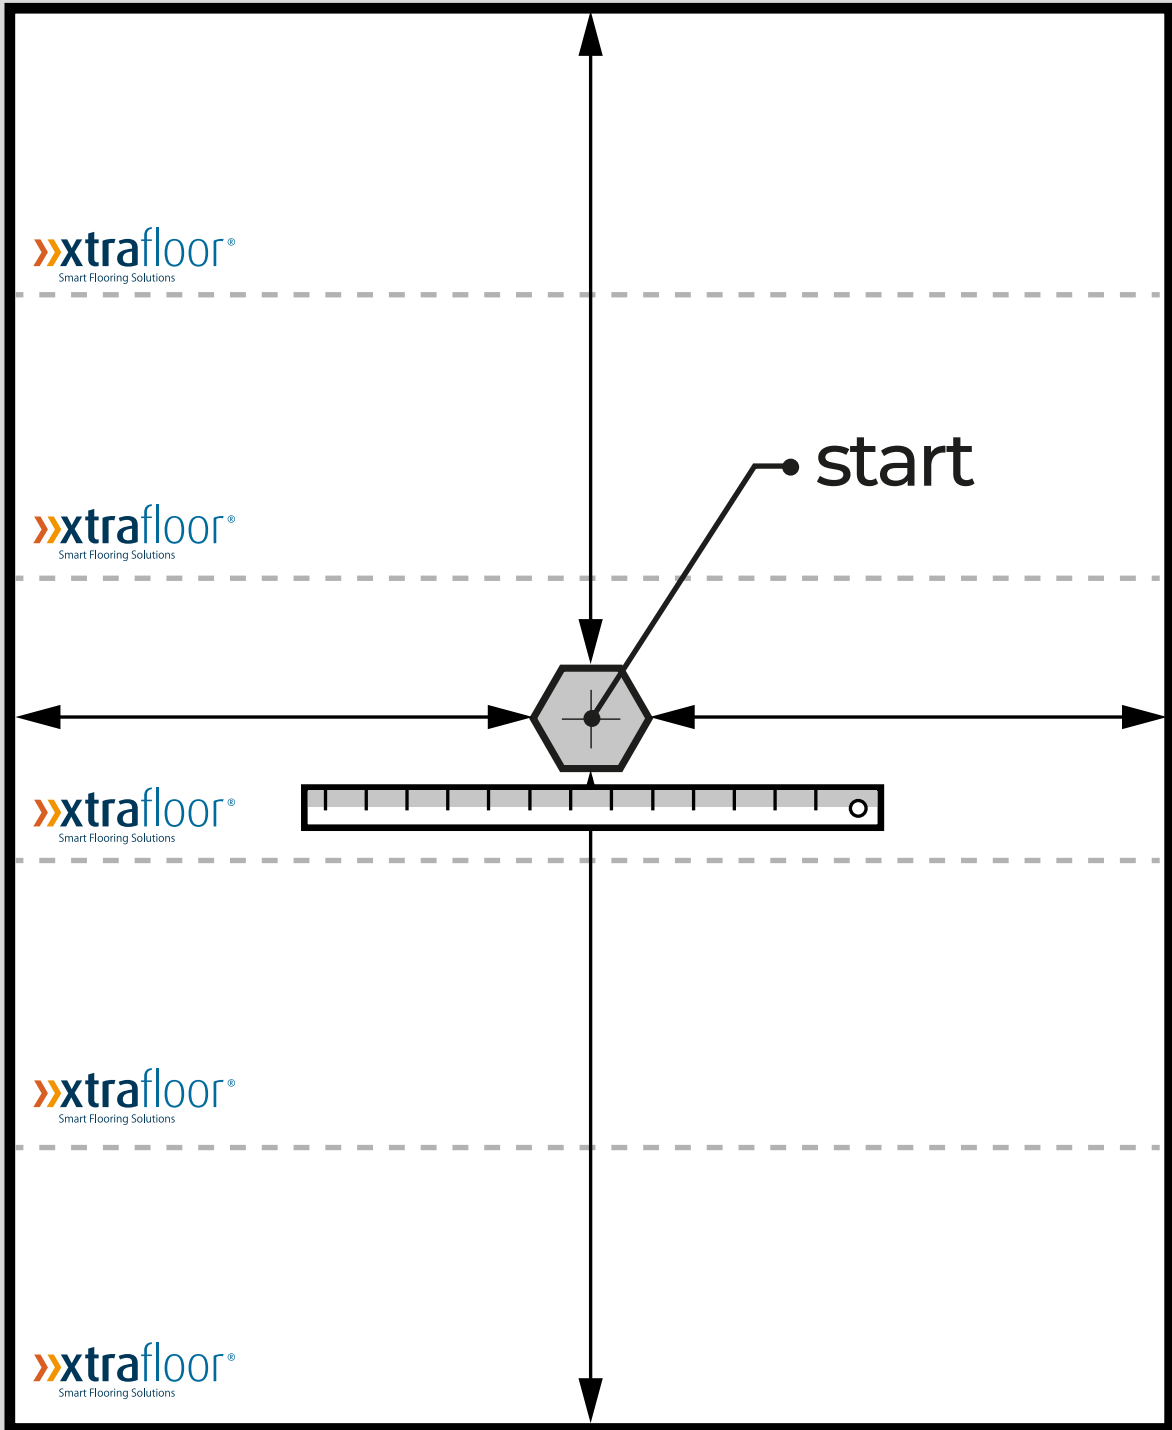

P6

MOODS®

moduleo®
Design Floors