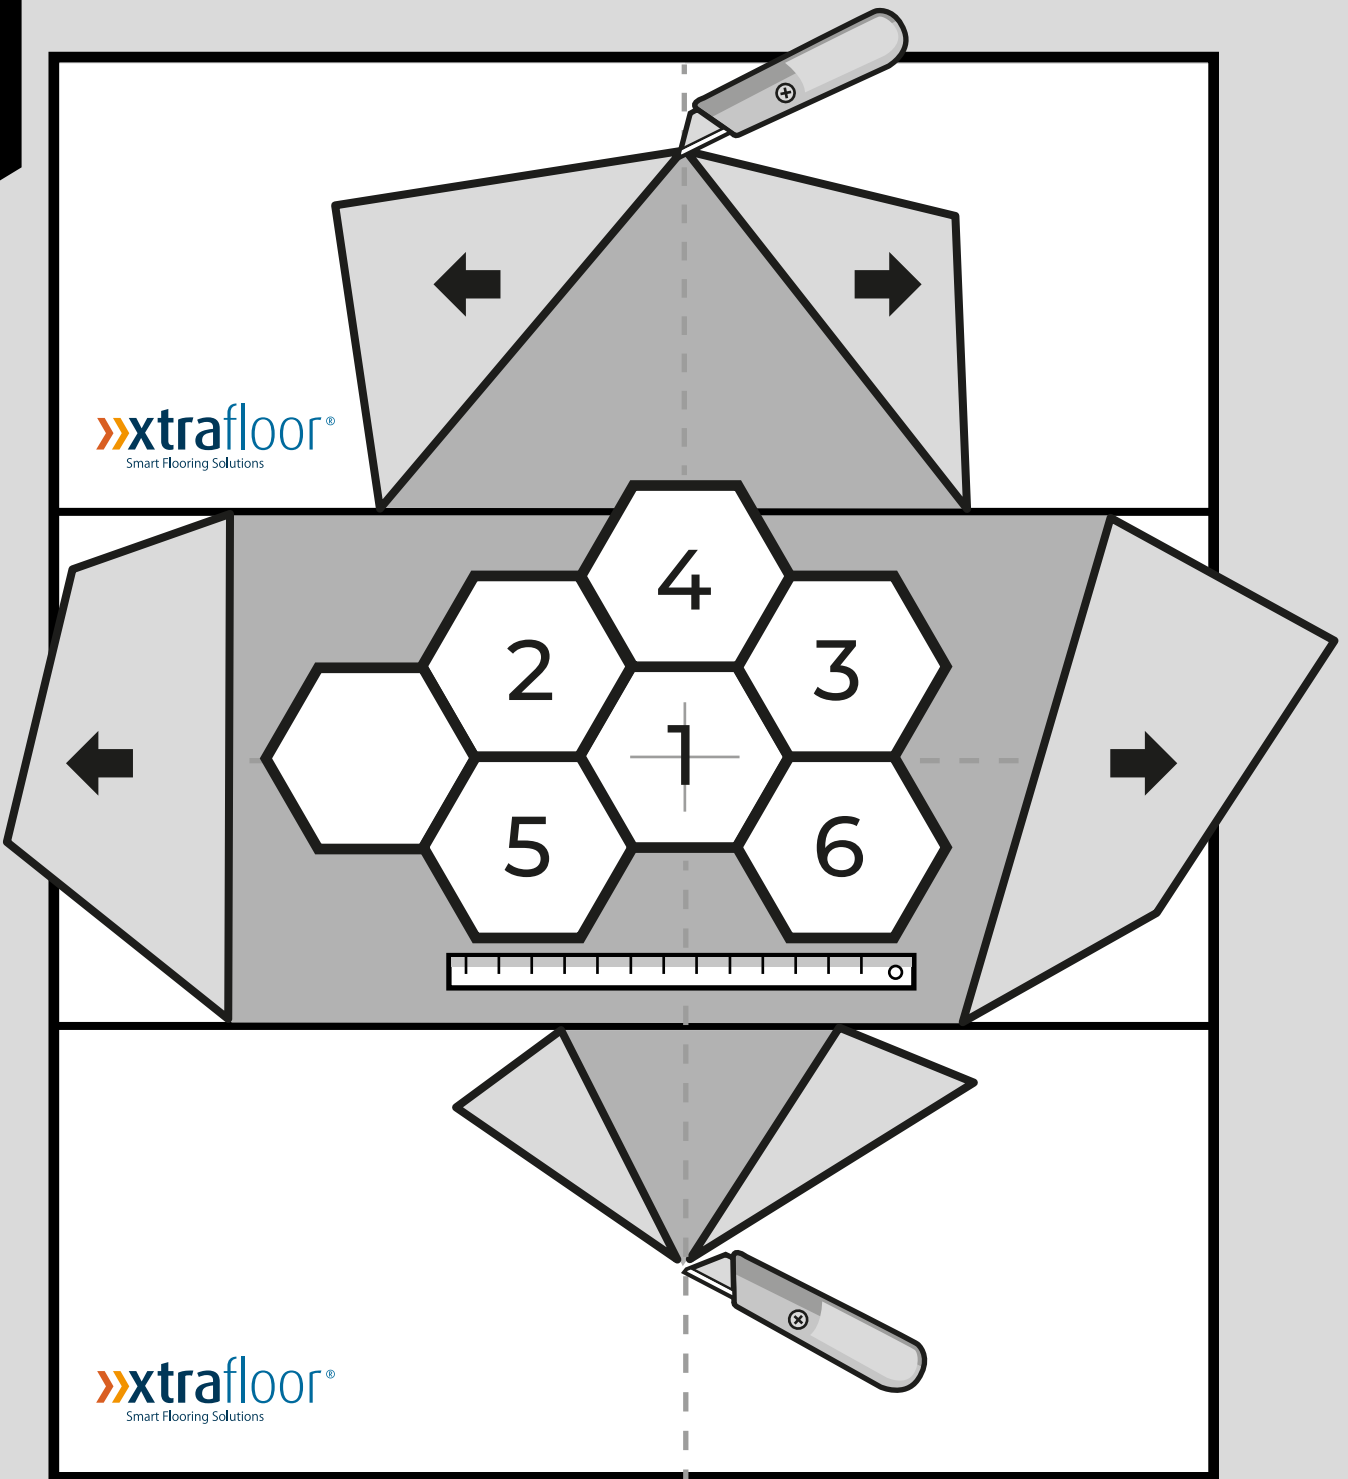

P8

MOODS®

moduleo®
Design Floors