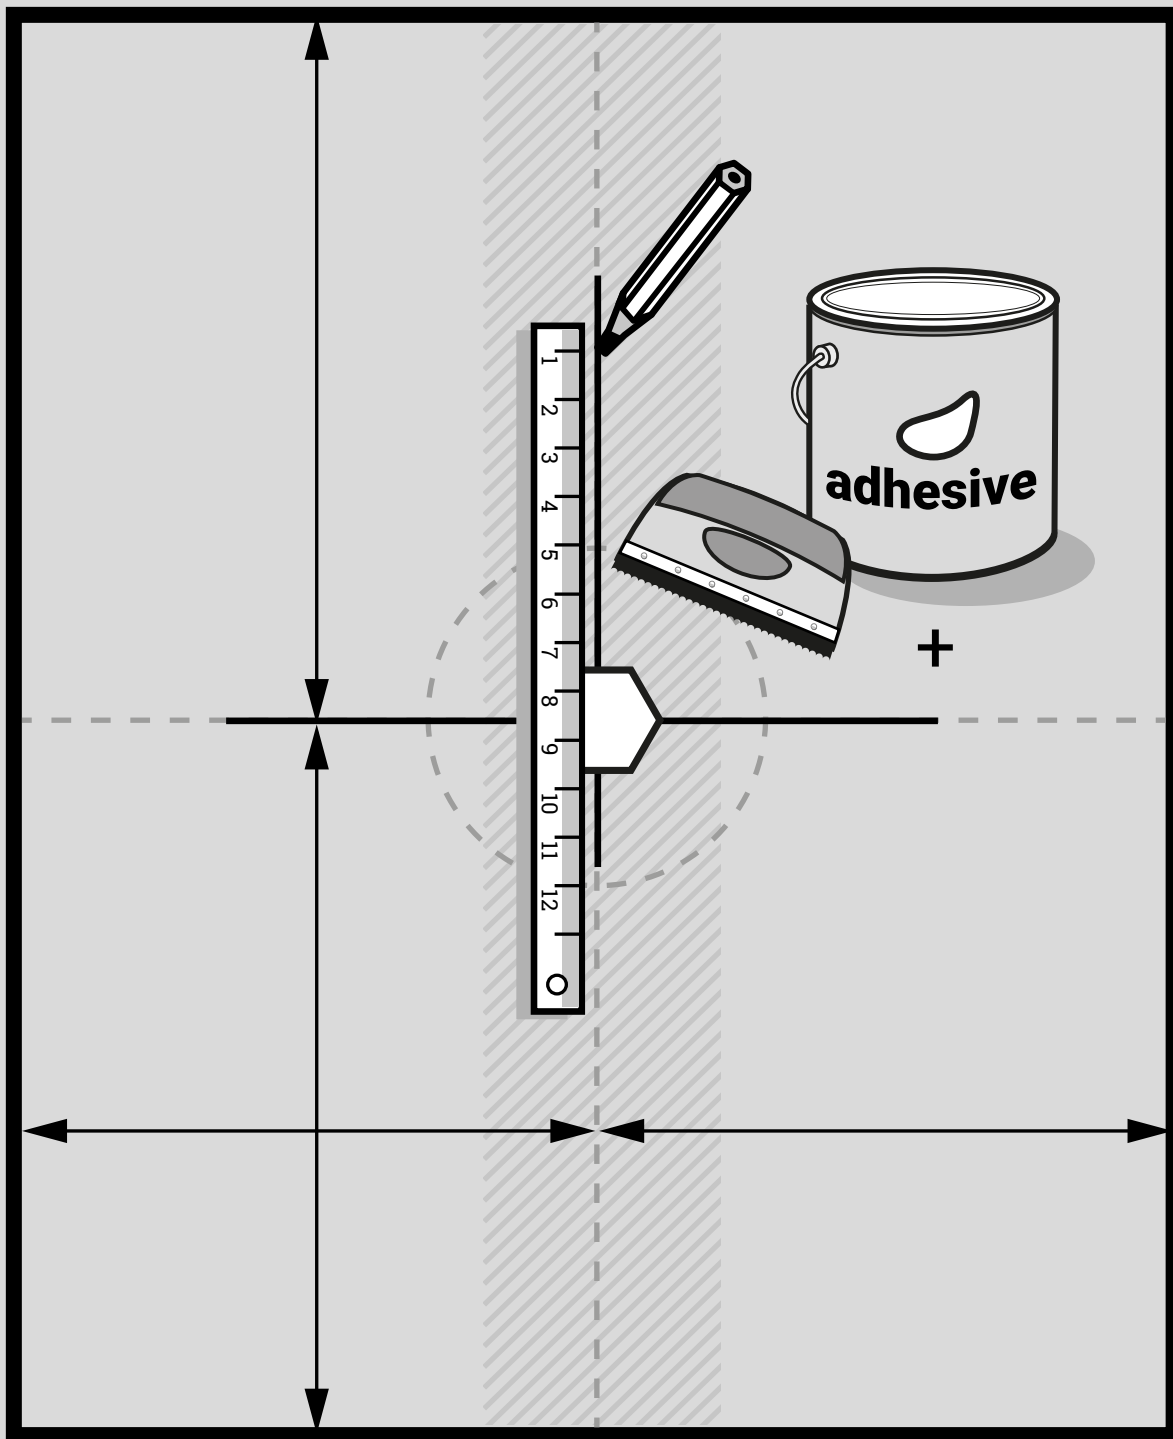

P4

MOODS®

moduleo®
Design Floors